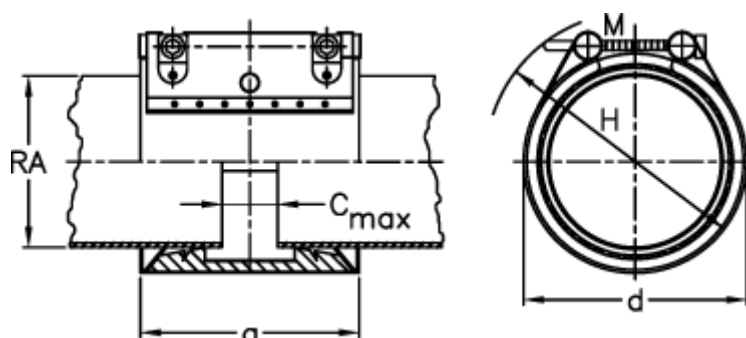

Varenummer: 025799300159
Beskrivelse: Norma Connect rørkobling
GRIP E W5 Ø=159,0 EPDM, 16 bar

Mål

a	= 115
C max med båndindlæg	= 35
d	= 185
H	= 215
M (Skrue)	= M12
Nominelt tryk (bar)	= 16
RA	= 159
RA min-RA max	= 157,4-160,6